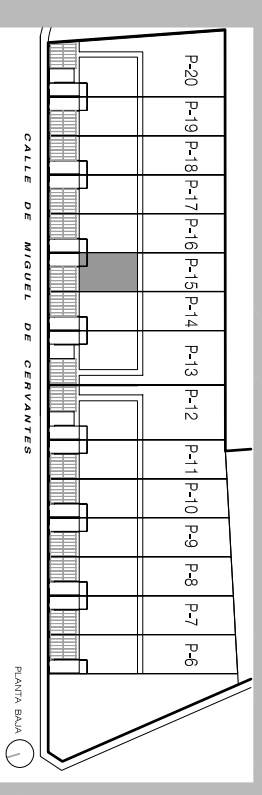

RESIDENCIAL CERVANTES, 15 VIVIENDAS UNIFAMILIARES ADOSADAS. CUBAS DE LA SAGRA. MADRID

PLANTA BAJA

USOS	SUP. UTIL
PLANTA BAJA	
PORCHE	3.75 m ²
VESTIBULO	6.15 m ²
ARMARIO	1.41 m ²
SALON/COMEDOR	28.83 m ²
COCINA	16.36 m ²
DESPACHO	11.01 m ²
ASEO	3.05 m ²
SUPERFICIE UTIL P. BAJA	69.57 m ²

Esta documentación gráfica es orientativa y no sido elaborada a partir del Proyecto Básico, pudiendo estar sujeta a modificaciones de carácter técnico derivado del Proyecto de Edificación y su ejecución. El amueblamiento dibujado lo es a título indicativo, no estando incluido en la venta los muebles, electrodomésticos ni elementos de decoración (salvo los especificados en la memoria de cantidades)