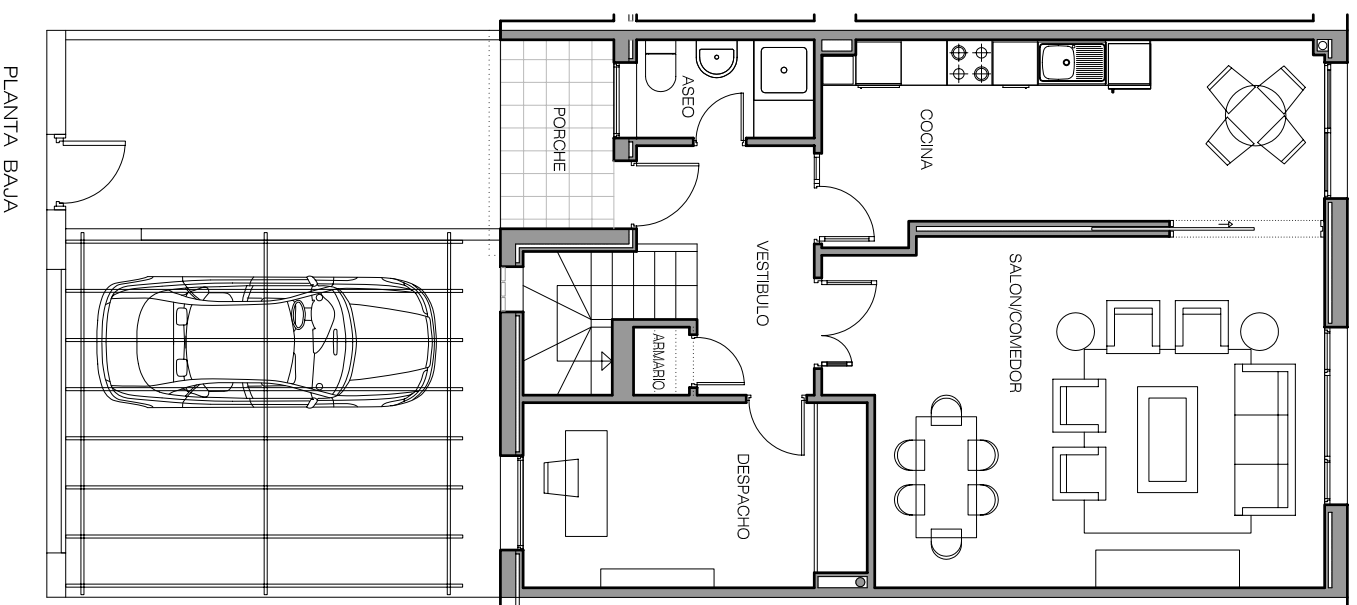

RESIDENCIAL CERVANTES, 15 VIVIENDAS UNIFAMILIARES ADOSADAS. CUBAS DE LA SAGRA. MADRID

PLANTA BAJA

USOS	SUP. UTIL
PLANTA BAJA	
PORCHE	3.75 m ²
VESTIBULO	6.15 m ²
ARMARIO	1.41 m ²
SALON/COMEDOR	28.83 m ²
COCINA	16.36 m ²
DESPACHO	11.01 m ²
ASEO	3.05 m ²
SUPERFICIE UTIL P. BAJA	69.57 m ²

Esta documentación gráfica es orientativa y no sido elaborada a partir del Proyecto Básico, pudiendo estar sujeta a modificaciones de carácter técnico derivado del Proyecto de Edificación y su ejecución. El amueblamiento dibujado lo es a título indicativo, no estando incluido en la venta los muebles, electrodomésticos ni elementos de decoración (salvo los especificados en la memoria de cantidades)