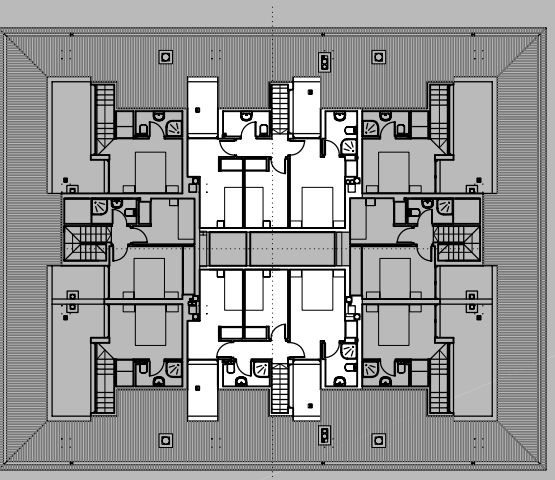

VIVIENDA V1 1. UNIDADES 2

USOS		SUP. UTIL
PLANTA TERCERA	Cocina	9.25
	Salón-Comedor	21.23
	Escalera	2.37
TOTAL PL. TERCERA		32.86

PLANTA TERCERA

PLANTA BAJO CUBIERTA

ESCALA GRAFICA