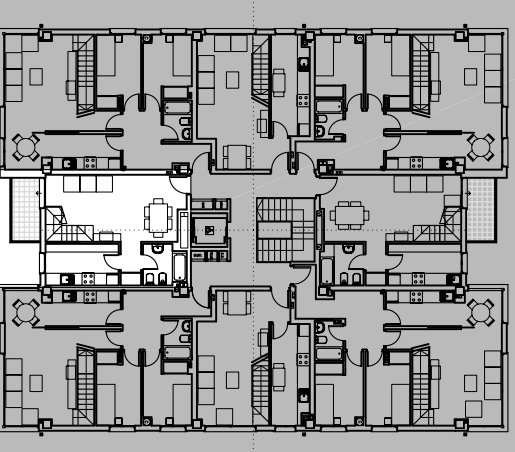

VIVIENDA V9. UNIDADES 1

USOS		SUP. UTIL	TERRAZA
PLANTA TERCERA	Salón-Comedor	21,32	4,34
	Cocina	7,38	
	Aseo	4,03	
	Escalero	3,05	
TOTAL PL. TERCERA		35,78	4,34

PLANTA TERCERA

PLANTA BAJO CUBIERTA

ESCALA GRAFICA