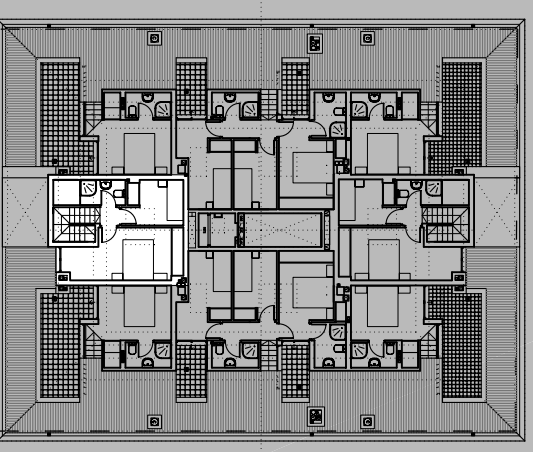

VIVIENDA V9. UNIDADES 1

USOS		SUP. UTIL	TERRAZA
PLANTA TERCERA	Salón-Comedor	21,32	4,34
	Cocina	7,38	
	Aseo	4,03	
	Escalero	3,05	
TOTAL PL. TERCERA		35,78	4,34

PLANTA TERCERA

PLANTA BAJO CUBIERTA

ESCALA GRAFICA