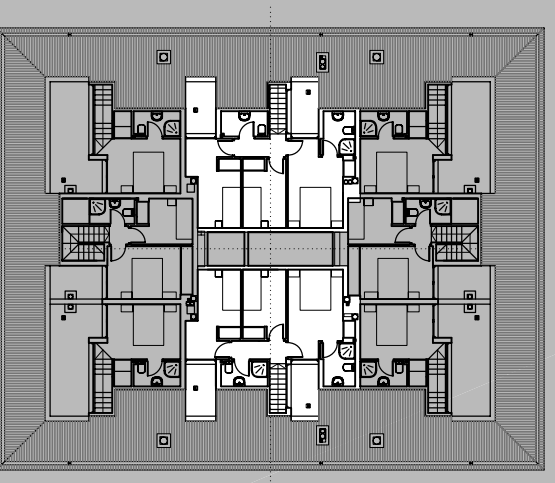

VIVIENDA V1.1. UNIDADES 2

USOS	SUP. UTIL	TERRAZA
Distribuidor	2,46	3,45
Dormitorio 1	11,30	3,45
Dormitorio 2	7,17	
Dormitorio 3	9,94	
Baño	3,45	
Aseo	2,85	
Escalero	0,80	
TOTAL PL. BAJO CUBIERTA	37,97	6,90
SUP. UTIL TOTAL	70,83	6,90

PLANTA TERCERA

PLANTA BAJO CUBIERTA

ESCALA GRAFICA

C/ Torrelaguna, 61 1ºC
28047 MADRID