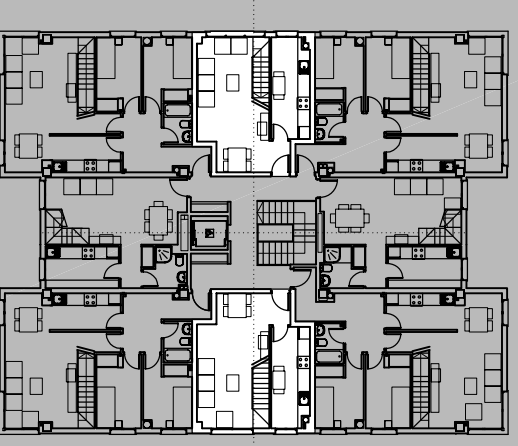

VIVIENDA V1.1. UNIDADES 2

USOS	SUP. UTIL	TERRAZA
Distribuidor	2,46	3,45
Dormitorio 1	11,30	3,45
Dormitorio 2	7,17	
Dormitorio 3	9,94	
Baño	3,45	
Aseo	2,85	
Escalero	0,80	
TOTAL PL. BAJO CUBIERTA	37,97	6,90
SUP. UTIL TOTAL	70,83	6,90

PLANTA TERCERA

PLANTA BAJO CUBIERTA

ESCALA GRAFICA

C/ Torrelaguna, 61 1ºC
28047 MADRID