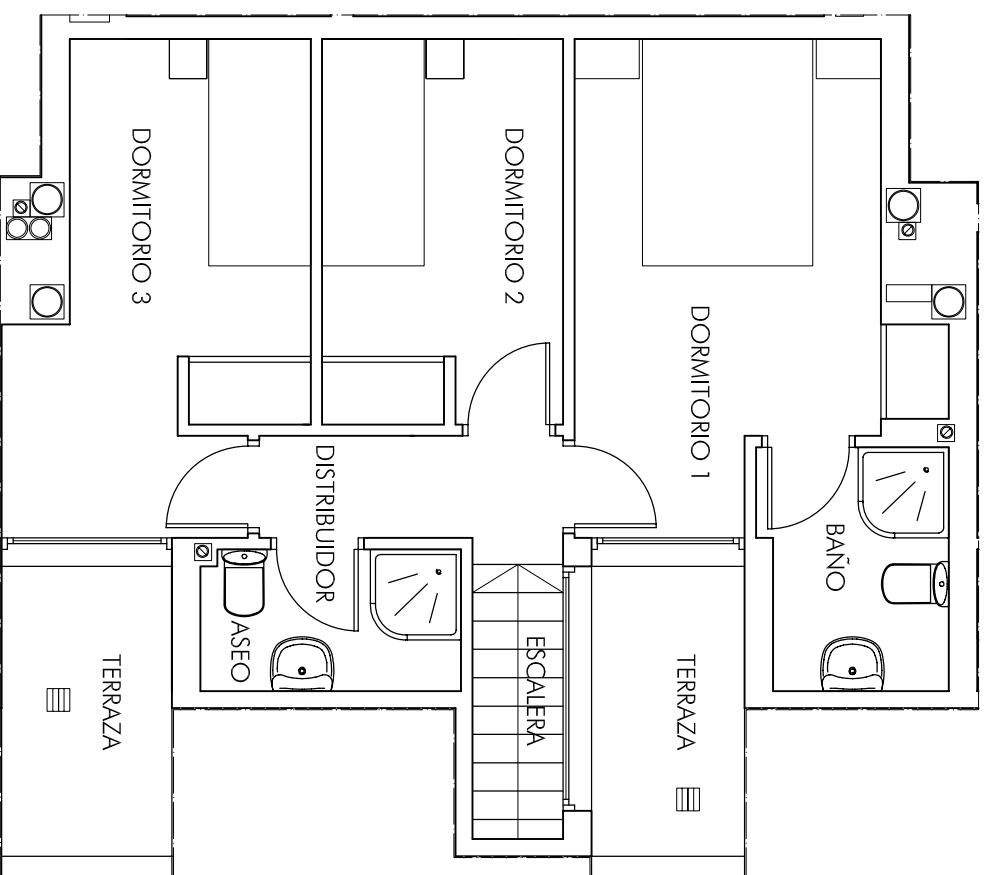

VIVIENDA V1.1. UNIDADES 2

USOS	SUP. UTIL	TERRAZA
Distribuidor	2,46	3,45
Dormitorio 1	11,30	3,45
Dormitorio 2	7,17	
Dormitorio 3	9,94	
Baño	3,45	
Aseo	2,85	
Escalero	0,80	
TOTAL PL. BAJO CUBIERTA	37,97	6,90
SUP. UTIL TOTAL	70,83	6,90

PLANTA TERCERA

PLANTA BAJO CUBIERTA

ESCALA GRAFICA

C/ Torrelaguna, 61 1ºC
28047 MADRID